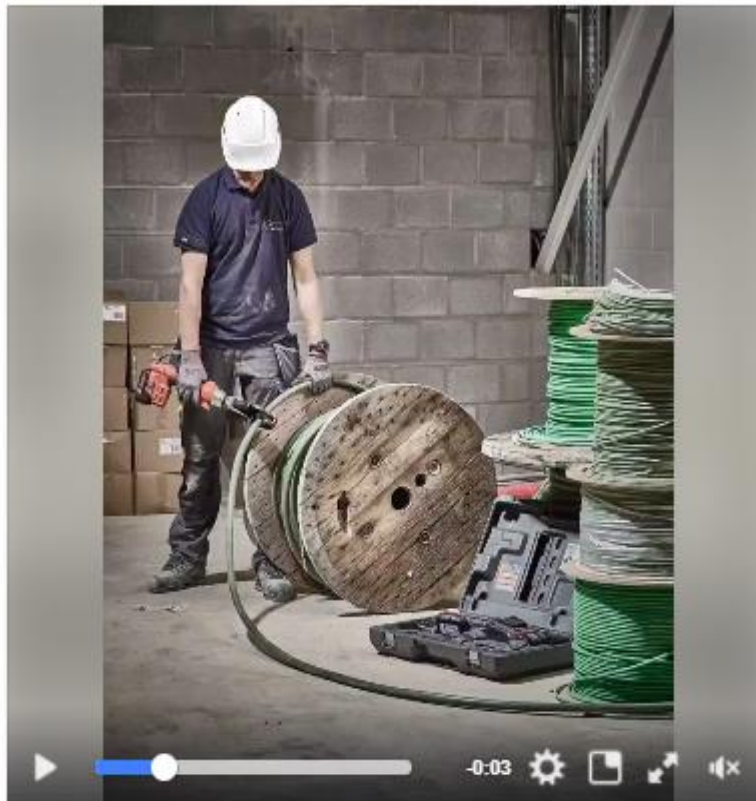

RIDGID Россия

Published by Pipeline Tools (?) · November 14 at 7:58am · 🌐

3 функции. 1 инструмент. Множество преимуществ.

www.ridgid.eu/ru/ru/elektroinstrument-re-60

See Translation